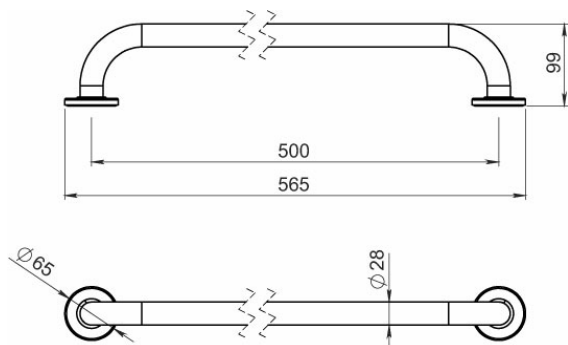

KÓD

SÉRIE

R6650,4

NOVINKA

METALIA HELP

NÁZEV PRODUKTU

PROVEDENÍ

Madlo rovné s krytkami 500 mm kartáčovaná nerez

nerezová ocel

OBRÁZEK

PIKTOGRAM

VLASTNOSTI PRODUKTU

- Materiál těla/výrobní materiál: nerezová ocel
- Délka [cm]: 500
- Šířka výrobku [mm]: 570
- Výška [mm]: 62
- Hloubka krabice [mm]: 680
- Šířka krabice [mm]: 110
- Výška krabice [mm]: 80
- Provedení: kartáčovaná nerez

TECHNICKÝ VÝKRES

SPECIFIKACE

- Výška výrobku [mm]: 65
- EAN: 8590309132455
- Intrastat: 73249000
- Hmotnost brutto [kg]: 1,055
- Hloubka výrobku [mm]: 100