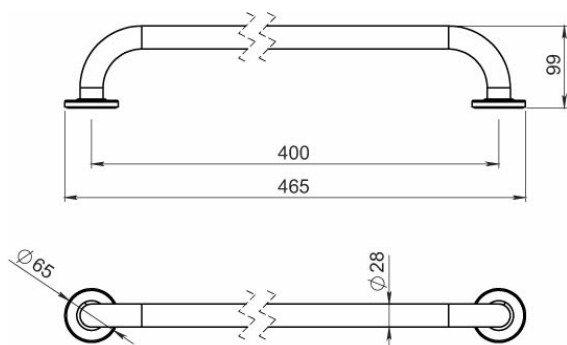

KÓD

SÉRIE

R6640,4

**NOVINKA**

METALIA HELP

NÁZEV PRODUKTU

PROVEDENÍ

Madlo rovné s krytkami 400 mm kartáčovaná nerez

nerezová ocel

OBRÁZEK

PIKTOGRAM

VLASTNOSTI PRODUKTU

- Šířka výrobku [mm]: 470
- Hloubka krabice [mm]: 480
- Šířka krabice [mm]: 110
- Výška krabice [mm]: 80
- Provedení: kartáčovaná nerez

TECHNICKÝ VÝKRES

SPECIFIKACE

- Výška výrobku [mm]: 65
- EAN: 8590309132448
- Intrastat: 73249000
- Hmotnost brutto [kg]: 0,939
- Hloubka výrobku [mm]: 100