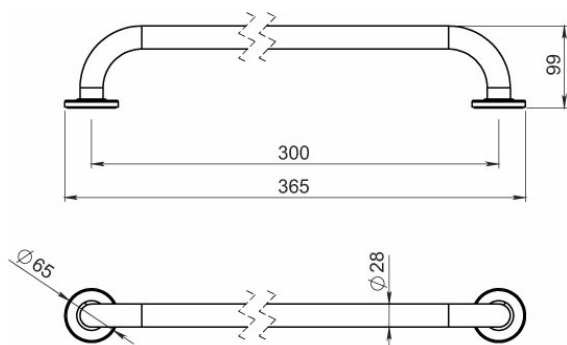

KÓD

SÉRIE

R6630,4

NOVINKA

METALIA HELP

NÁZEV PRODUKTU

PROVEDENÍ

Madlo rovné s krytkami 300 mm kartáčovaná nerez

nerezová ocel

OBRÁZEK

PIKTOGRAM

VLASTNOSTI PRODUKTU

- Šířka výrobku [mm]: 370
- Hloubka krabice [mm]: 480
- Šířka krabice [mm]: 110
- Výška krabice [mm]: 80
- Provedení: kartáčovaná nerez

TECHNICKÝ VÝKRES

SPECIFIKACE

- Výška výrobku [mm]: 65
- EAN: 8590309132417
- Intrastat: 73249000
- Hmotnost brutto [kg]: 0,904
- Hloubka výrobku [mm]: 100