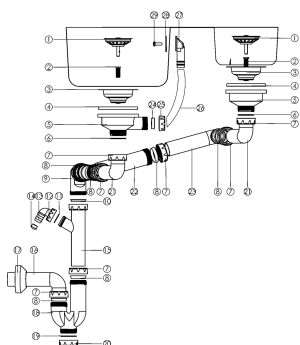

KÓD

NSP620

NÁZEV PRODUKTU

Sifon dřezový na dvojdřez 89mm přepad z dřezu plast

PROVEDENÍ

šedá

OBRÁZEK

VLASTNOSTI PRODUKTU

- Typ : dřezový sifon
- Provedení: plast

TECHNICKÝ VÝKRES

SPECIFIKACE

- EAN: 8590309050001
- Intrastat: 39229000
- Hmotnost brutto [kg]: 0,9