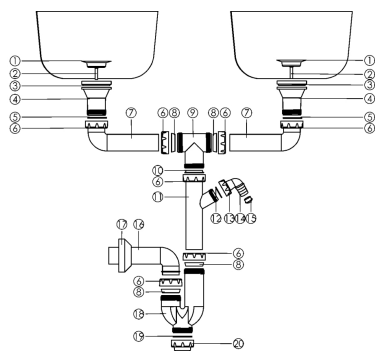

KÓD

NSP22

NÁZEV PRODUKTU

Sífon dřezový na dvojdřez 49mm bez přepadu plast

PROVEDENÍ

šedá

OBRÁZEK

VLASTNOSTI PRODUKTU

- Typ : dřezový sífon
- Provedení: plast

TECHNICKÝ VÝKRES

SPECIFIKACE

- EAN: 8590309049999
- Intrastat: 39229000
- Hmotnost brutto [kg]: 0,5