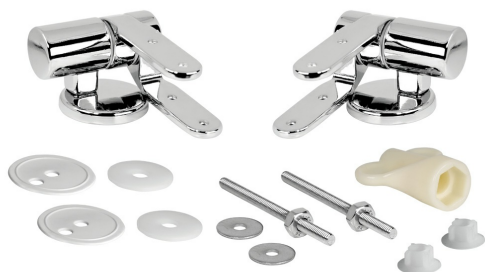

KÓD

MS/SOFT

NOVINKA

NÁZEV PRODUKTU

Montážní sada s panty soft close

OBRÁZEK

VLASTNOSTI PRODUKTU

- Hloubka krabice [mm]: 50
- Výška krabice [mm]: 150
- Šířka krabice [mm]: 120
- Provedení: kov