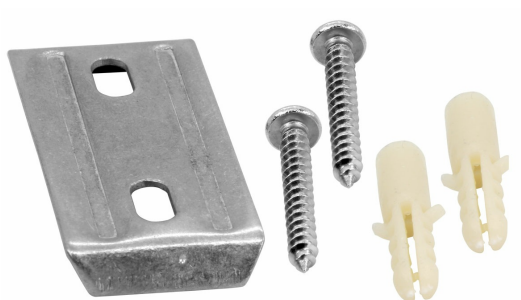

KÓD

MB/6900

NOVINKA

NÁZEV PRODUKTU

Montážní balíček Orfeus

OBRÁZEK

VLASTNOSTI PRODUKTU

- Typ: montážní balíček