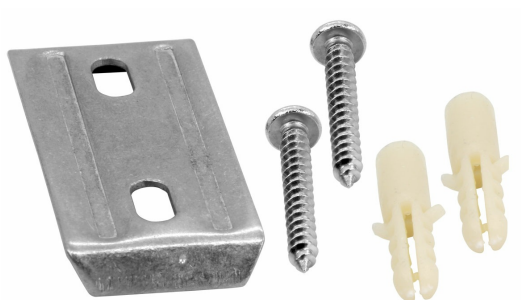

KÓD

MB/6900

NÁZEV PRODUKTU

Montážní balíček Orfeus

OBRÁZEK

VLASTNOSTI PRODUKTU

- Typ : montážní balíček

SPECIFIKACE