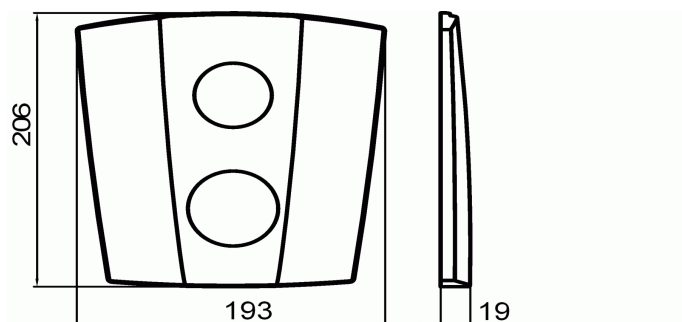

KÓD

KRYT0050RF,0

NOVINKA

NÁZEV PRODUKTU

Kryt podomítkového boxu s přepínačem TRAPEZ chrom

PROVEDENÍ

chrom

OBRÁZEK

VLASTNOSTI PRODUKTU

- Provedení: chrom
- Typ: podložky + kryty

TECHNICKÝ VÝKRES

SPECIFIKACE

- EAN: 8590309047100
- Intrastat: 84819000
- Hmotnost brutto [kg]: 0,33