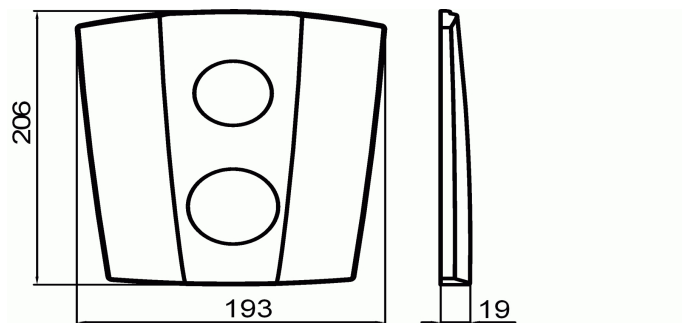

KÓD

KRYT0050RF,0

NÁZEV PRODUKTU

Kryt podomítkového boxu s přepínačem TRAPEZ chrom

PROVEDENÍ

chrom

OBRÁZEK

VLASTNOSTI PRODUKTU

- Provedení: chrom
- Typ : podložky + kryty

TECHNICKÝ VÝKRES

SPECIFIKACE

- EAN: 8590309047100
- Intrastat: 84819000
- Hmotnost brutto [kg]: 0,33