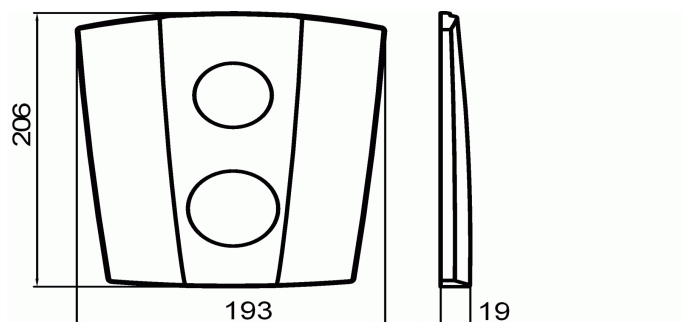

KÓD

KRYT0050RF,0

NÁZEV PRODUKTU

Kryt podomítkového boxu s přepínačem TRAPEZ chrom

PROVEDENÍ

chrom

OBRÁZEK

VLASTNOSTI PRODUKTU

- Provedení: chrom
- Typ : podložky + kryty

TECHNICKÝ VÝKRES

SPECIFIKACE

- EAN: 8590309047100
- Intrastat: 84819000
- Hmotnost brutto [kg]: 0,33