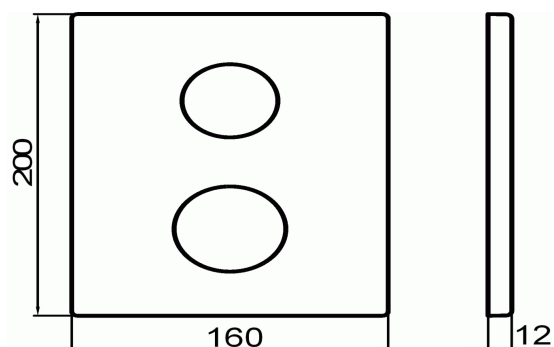

KÓD

KRYT0050RC,0

SÉRIE

METALIA

NÁZEV PRODUKTU

Kryt podomítkového boxu s přepínačem OBDÉLNÍK chrom

PROVEDENÍ

chrom

OBRÁZEK

VLASTNOSTI PRODUKTU

- Hloubka krabice [mm] : 242
- Výška krabice [mm] : 27
- Šířka krabice [mm] : 332
- Provedení: chrom
- Typ : podložky + kryty

TECHNICKÝ VÝKRES

SPECIFIKACE

- EAN: 8590309047063
- Intrastat: 84819000
- Hmotnost brutto [kg]: 0,27