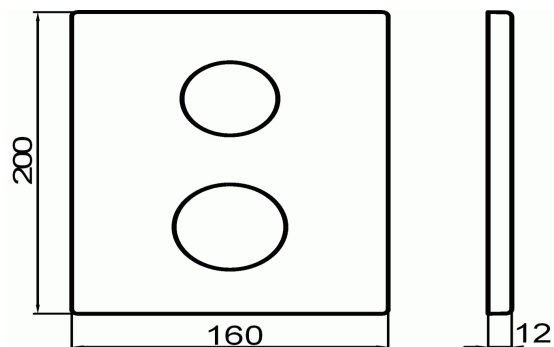

KÓD

KRYT0050RC,0

SÉRIE

METALIA

NÁZEV PRODUKTU

Kryt podomítkového boxu s přepínačem OBDÉLNÍK chrom

PROVEDENÍ

chrom

OBRÁZEK

VLASTNOSTI PRODUKTU

- Hloubka krabice [mm] : 242
- Výška krabice [mm] : 27
- Šířka krabice [mm] : 332
- Provedení: chrom
- Typ : podložky + kryty

TECHNICKÝ VÝKRES

SPECIFIKACE

- EAN: 8590309047063
- Intrastat: 84819000
- Hmotnost brutto [kg]: 0,27