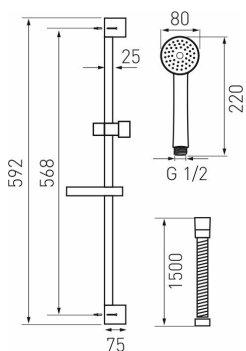

KÓD

**KIT869,0**

NÁZEV PRODUKTU

Sprchová souprava chrom

PROVEDENÍ

chrom

OBRÁZEK

VLASTNOSTI PRODUKTU

- Provedení: chrom
- Šířka výrobku [mm]: 185
- Hloubka krabice [mm]: 75
- Šířka krabice [mm]: 210
- Výška krabice [mm]: 700
- Průměr růžice [mm]: 80

TECHNICKÝ VÝKRES

SPECIFIKACE

- EAN: 8590309064718
- Intrastat: 84248970
- Výška výrobku [mm]: 650
- Hloubka výrobku [mm]: 75