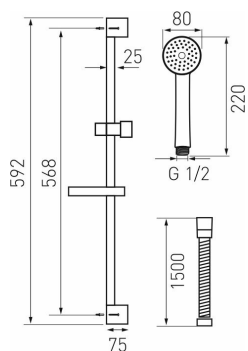

KÓD

**KIT869,0**

NÁZEV PRODUKTU

Sprchová souprava chrom

PROVEDENÍ

chrom

OBRÁZEK

VLASTNOSTI PRODUKTU

- Provedení: chrom
- Šířka výrobku [mm]: 185
- Hloubka krabice [mm]: 75
- Šířka krabice [mm]: 210
- Výška krabice [mm]: 700
- Průměr růžice [mm]: 80

TECHNICKÝ VÝKRES

SPECIFIKACE

- EAN: 8590309064718
- Intrastat: 84248970
- Výška výrobku [mm]: 650
- Hloubka výrobku [mm]: 75