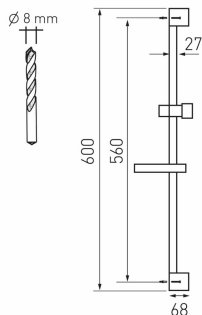

KÓD

KIT866,0

NÁZEV PRODUKTU

Sprchová souprava chrom

PROVEDENÍ

chrom

OBRÁZEK

PIKTOGRAM

VLASTNOSTI PRODUKTU

- Počet poloh růžice : 5
- Provedení: chrom
- Šířka výrobku [mm]: 240
- Hloubka krabice [mm] : 75
- Šířka krabice [mm] : 210
- Výška krabice [mm] : 700
- Průměr růžice [mm] : 110

TECHNICKÝ VÝKRES

SPECIFIKACE

- EAN: 8590309064725
- Intrastat: 84248970
- Hmotnost brutto [kg]: 1,024
- Výška výrobku [mm] : 650
- Hloubka výrobku [mm]: 70