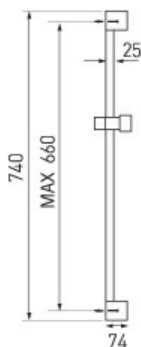

KÓD

KIT602,5

NÁZEV PRODUKTU

Sprchová souprava s nastavitelnou roztečí otvorů, černá

PROVEDENÍ

černá

OBRÁZEK

PIKTOGRAM

VLASTNOSTI PRODUKTU

- Počet poloh růžice : 3
- Provedení: černá
- Šířka výrobku [mm]: 74
- Hloubka krabice [mm] : 100
- Šířka krabice [mm] : 200
- Výška krabice [mm] : 815

TECHNICKÝ VÝKRES

SPECIFIKACE

- EAN: 8590309083153
- Intrastat: 84248970
- Hmotnost brutto [kg]: 0,96
- Výška výrobku [mm] : 740
- Hloubka výrobku [mm]: 70