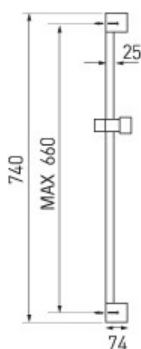

KÓD

KIT602,5

NÁZEV PRODUKTU

Sprchová souprava s nastavitelnou roztečí otvorů, černá

PROVEDENÍ

černá

OBRÁZEK

PIKTOGRAM

VLASTNOSTI PRODUKTU

- Počet poloh růžice : 3
- Provedení: černá
- Šířka výrobku [mm]: 74
- Hloubka krabice [mm] : 100
- Šířka krabice [mm] : 200
- Výška krabice [mm] : 815

TECHNICKÝ VÝKRES

SPECIFIKACE

- EAN: 8590309083153
- Intrastat: 84248970
- Hmotnost brutto [kg]: 0,96
- Výška výrobku [mm] : 740
- Hloubka výrobku [mm]: 70