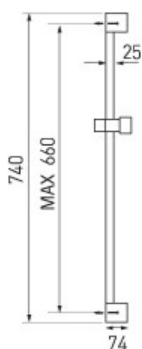

KÓD

KIT602,5

NÁZEV PRODUKTU

Sprchová souprava s nastavitelnou roztečí otvorů, černá

PROVEDENÍ

černá

OBRÁZEK

PIKTOGRAM

VLASTNOSTI PRODUKTU

- Počet poloh růžice : 3
- Provedení: černá
- Šířka výrobku [mm]: 74
- Hloubka krabice [mm] : 100
- Šířka krabice [mm] : 200
- Výška krabice [mm] : 815

TECHNICKÝ VÝKRES

SPECIFIKACE

- EAN: 8590309083153
- Intrastat: 84248970
- Hmotnost brutto [kg]: 0,96
- Výška výrobku [mm] : 740
- Hloubka výrobku [mm]: 70