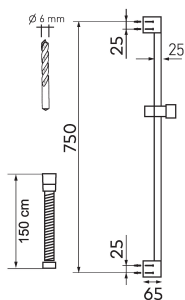

VLASTNOSTI PRODUKTU

- Počet poloh růžice : 3
- Provedení: černá matná
- Šířka výrobku [mm]: 163
- Hloubka krabice [mm] : 90
- Šířka krabice [mm] : 145
- Výška krabice [mm] : 810

TECHNICKÝ VÝKRES

SPECIFIKACE

- EAN: 8590309092179
- Intrastat: 84248970
- Hmotnost brutto [kg]: 1,35
- Výška výrobku [mm] : 780
- Hloubka výrobku [mm]: 70