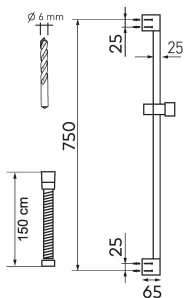

KÓD

KIT201,0

NÁZEV PRODUKTU

Sprchová souprava ECO chrom

PROVEDENÍ

chrom

OBRÁZEK

PIKTOGRAM

VLASTNOSTI PRODUKTU

- Šířka výrobku [mm]: 163
- Hloubka krabice [mm]: 90
- Výška krabice [mm]: 810
- Šířka krabice [mm]: 145
- Provedení: chrom
- Počet poloh růžice : 3

TECHNICKÝ VÝKRES

SPECIFIKACE

- EAN: 8590309083795
- Hmotnost brutto [kg]: 1,35
- Výška výrobku [mm]: 780
- Hloubka výrobku [mm]: 70