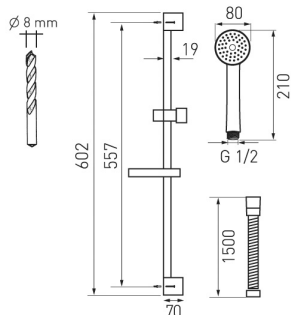

KÓD

KIT03,0

NÁZEV PRODUKTU

Sprchová souprava chrom

PROVEDENÍ

chrom

OBRÁZEK

PIKTOGRAM

VLASTNOSTI PRODUKTU

- Počet poloh růžice : 5
- Provedení: chrom
- Šířka výrobku [mm]: 190
- Hloubka krabice [mm] : 75
- Šířka krabice [mm] : 210
- Výška krabice [mm] : 700

TECHNICKÝ VÝKRES

SPECIFIKACE

- EAN: 8590309064701
- Intrastat: 84248970
- Výška výrobku [mm] : 600
- Hloubka výrobku [mm]: 70