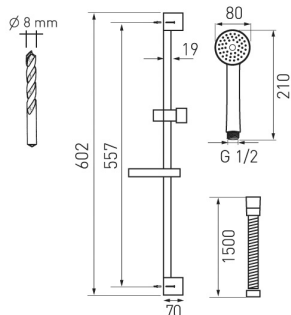

KÓD

**KIT03,0**

NÁZEV PRODUKTU

Sprchová souprava chrom

PROVEDENÍ

chrom

OBRÁZEK

PIKTOGRAM

VLASTNOSTI PRODUKTU

- Počet poloh růžice : 5
- Provedení: chrom
- Šířka výrobku [mm]: 190
- Hloubka krabice [mm] : 75
- Šířka krabice [mm] : 210
- Výška krabice [mm] : 700

TECHNICKÝ VÝKRES

SPECIFIKACE

- EAN: 8590309064701
- Intrastat: 84248970
- Výška výrobku [mm] : 600
- Hloubka výrobku [mm]: 70