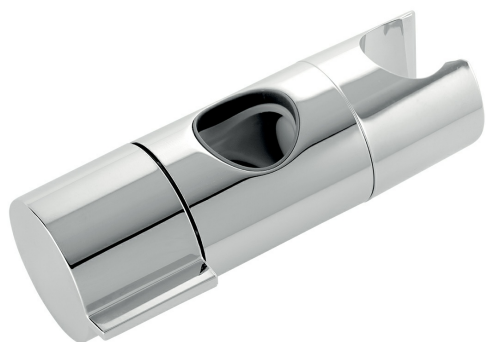

KÓD

JP/KIT200,0

NÁZEV PRODUKTU

Posuvný jezdec na KIT200 chrom

PROVEDENÍ

chrom

OBRÁZEK

VLASTNOSTI PRODUKTU

- Provedení: chrom
- Typ : jezdec

SPECIFIKACE

- EAN: 8590309088592
- Intrastat: 39249000