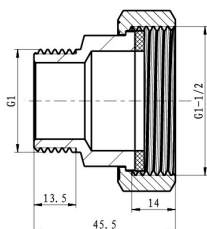

KÓD

FT236/25

NÁZEV PRODUKTU

Půlšroubení k čerpadlu 1"x6/4"

OBRÁZEK

PIKTOGRAM

VLASTNOSTI PRODUKTU

- Provedení: 1"
- Hloubka krabice [mm]: 125
- Šířka krabice [mm]: 60
- Výška krabice [mm]: 50

TECHNICKÝ VÝKRES

FT236
Půlšroubení k čerpadlu
ŠM
 Half pipe union for pumps MF

SPECIFIKACE

- EAN: 8590309087748
- Intrastat: 74122000
- Hmotnost brutto [kg]: 0,252

p _{nom} [MPa]	A [mm]	[mm]	d	D	Kód	balení (ks)
1,6	45,5	52	1"	6/4"	FT236/25	2