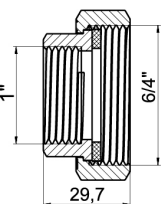

KÓD

FT235/25

NÁZEV PRODUKTU

Matka s dříkem 1" x 6/4"

OBRÁZEK

PIKTOGRAM

VLASTNOSTI PRODUKTU

- Provedení: 1" x 6/4"

TECHNICKÝ VÝKRES

FT235
Převlečná matka s dříkem a plochým těsněním

Sleeve nut with shank and flat gasket

SPECIFIKACE

- Rozměr A: 29,7
- Rozměr d: G1
- Rozměr D: G6/4
- Rozměr 6-hran [mm]: 38
- EAN: 8590309078432
- Intrastat: 74122000
- Hmotnost brutto [kg]: 0,17

p_{nom} [MPa]	A [mm]	[mm]	d	D	Kód	balení (ks)
1,6	29,7	38	1"	6/4"	FT235/25	8