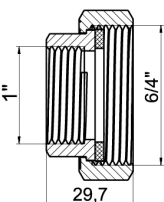

KÓD

---

**FT235/25**

NÁZEV PRODUKTU

---

 Matka s dříkem 1" x 6/4"

OBRÁZEK

PIKTOGRAM

VLASTNOSTI PRODUKTU

- Provedení: 1" x 6/4"

TECHNICKÝ VÝKRES

**FT235**
**Převlečná matka s dříkem a plochým těsněním**

Sleeve nut with shank and flat gasket

SPECIFIKACE

- EAN: 8590309078432
- Intrastat: 74122000
- Hmotnost brutto [kg]: 0,171

$p_{nom}$ [MPa]	A [mm]	[mm]	d	D	Kód	balení (ks)
1,6	29,7	38	1"	6/4"	<b>FT235/25</b>	8