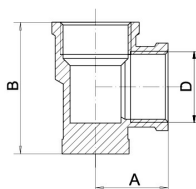

KÓD

FT231/15

NÁZEV PRODUKTU

Nástěnka 1/2"x1/2"

OBRÁZEK

PIKTOGRAM

VLASTNOSTI PRODUKTU

- Provedení: 1/2"x1/2"
- Typ: mosazné

TECHNICKÝ VÝKRES

FT231
Nástěnka
 Wall fitting

SPECIFIKACE

- Rozměr A: 24
- Rozměr B: 39
- Rozměr D: G1/2
- EAN: 8590309048367
- Intrastat: 74122000
- Hmotnost brutto [kg]: 0,10

p _{nom} [MPa]	A [mm]	B [mm]	D	Kód	balení (ks)
1,6	24	39	1/2"	FT231/15	8
1,6	27	49	3/4"	FT231/20	6