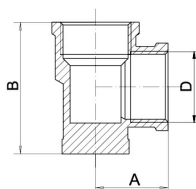

KÓD

FT231/15

NÁZEV PRODUKTU

Nástěnka 1/2"x1/2"

OBRÁZEK

VLASTNOSTI PRODUKTU

- Provedení: 1/2"x1/2"
- Typ : mosazné

TECHNICKÝ VÝKRES

FT231
Nástěnka
 Wall fitting

p _{nom} [MPa]	A [mm]	B [mm]	D	Kód	balení (ks)
1,6	24	39	1/2"	FT231/15	8
1,6	27	49	3/4"	FT231/20	6

SPECIFIKACE

- EAN: 8590309048367
- Intrastat: 74122000
- Hmotnost brutto [kg]: 0,096