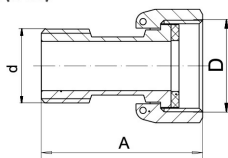

KÓD

FT229/20

NÁZEV PRODUKTU

 Sada plombovacího šroubení k vodoměru 2ks 3/4"

OBRÁZEK

PIKTOGRAM

VLASTNOSTI PRODUKTU

- Provedení: 3/4"
- Typ: mosazné

TECHNICKÝ VÝKRES

SPECIFIKACE

FT229
Sada plombovacího šroubení k vodoměrům (2 ks)

p _{nom}	A	d	[mm]	D	Kód	balení (ks)
1,6	45,7	1/2"	29	3/4"	FT229/15	10
1,6	56,5	3/4"	36	1"	FT229/20	5

- Rozměr A: 56,5
- Rozměr d: G3/4
- Rozměr D: G1
- Rozměr 6-hran [mm]: 36
- EAN: 8590309048329
- Intrastat: 74122000
- Hmotnost brutto [kg]: 0,11