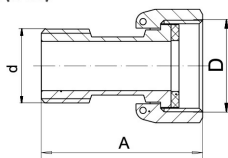

KÓD

---

**FT229/20**

NÁZEV PRODUKTU

---

 Sada plombovacího šroubení k vodoměru 2ks 3/4"

OBRÁZEK

VLASTNOSTI PRODUKTU

- Provedení: 3/4"
- Typ : mosazné

TECHNICKÝ VÝKRES

**FT229**
**Sada plombovacího šroubení k vodoměrům (2 ks)**

p <sub>nom</sub>	A	d	 [mm]	D	Kód	balení (ks)
1,6	45,7	1/2"	29	3/4"	<b>FT229/15</b>	10
1,6	56,5	3/4"	36	1"	<b>FT229/20</b>	5