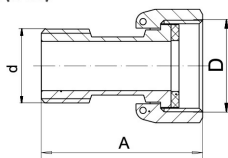

KÓD

FT229/15

NÁZEV PRODUKTU

Sada plombovacího šroubení k vodoměru 2ks 1/2"

OBRÁZEK

PIKTOGRAM

VLASTNOSTI PRODUKTU

- Provedení: 1/2"
- Typ: mosazné

TECHNICKÝ VÝKRES

SPECIFIKACE

FT229
Sada plombovacího šroubení k vodoměrům (2 ks)

p _{nom}	A	d	[mm]	D	Kód	balení (ks)
1,6	45,7	1/2"	29	3/4"	FT229/15	10
1,6	56,5	3/4"	36	1"	FT229/20	5

- Rozměr A: 45,7
- Rozměr d: G1/2
- Rozměr D: G3/4
- Rozměr 6-hran [mm]: 29
- EAN: 8590309048312
- Intrastat: 74122000
- Hmotnost brutto [kg]: 0,07