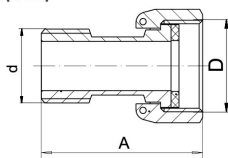

KÓD

FT229/15

NÁZEV PRODUKTU

Sada plombovacího šroubení k vodoměru 2ks 1/2"

OBRÁZEK

PIKTOGRAM

VLASTNOSTI PRODUKTU

- Rozměr A: 45,7
- Rozměr d: 1/2"
- Provedení: 1/2"
- Typ: mosazné

TECHNICKÝ VÝKRES

FT229
Sada plombovacího šroubení k vodoměrům (2 ks)

p _{nom}	A	d	[mm]	D	Kód	balení (ks)
1,6	45,7	1/2"	29	3/4"	FT229/15	10
1,6	56,5	3/4"	36	1"	FT229/20	5

SPECIFIKACE

- Rozměr A: 45,7
- Rozměr d: G1/2
- Rozměr D: G3/4
- Rozměr 6-hran [mm]: 29
- EAN: 8590309048312
- Intrastat: 74122000
- Hmotnost brutto [kg]: 0,07