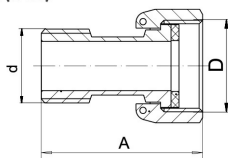

KÓD

---

**FT229/15**

NÁZEV PRODUKTU

---

 Sada plombovacího šroubení k vodoměru 2ks 1/2"

OBRÁZEK

VLASTNOSTI PRODUKTU

- Provedení: 1/2"
- Typ : mosazné

TECHNICKÝ VÝKRES

SPECIFIKACE

**FT229**
**Sada plombovacího šroubení k vodoměrům (2 ks)**

p <sub>nom</sub>	A	d	 [mm]	D	Kód	balení (ks)
1,6	45,7	1/2"	29	3/4"	<b>FT229/15</b>	10
1,6	56,5	3/4"	36	1"	<b>FT229/20</b>	5