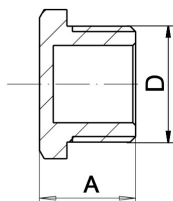

KÓD

FT227/15

NÁZEV PRODUKTU

Zátka chromovaná 1/2"

OBRÁZEK

PIKTOGRAM

VLASTNOSTI PRODUKTU

- Typ připojení: Š
- Provedení: 1/2"

TECHNICKÝ VÝKRES

SPECIFIKACE

FT227
Zátka chromovaná
 Screw brass plug chrome

- Rozměr A: 17,5
- Rozměr D: G1/2
- EAN: 8590309048268
- Intrastat: 74122000
- Hmotnost brutto [kg]: 0,03

Prům [MPa]	A [mm]	D	Ø [mm]	Kód	balení (ks)
1,6	17	3/8"	19	FT227/10	10
1,6	17,5	1/2"	24	FT227/15	10
1,6	19	3/4"	29	FT227/20	10