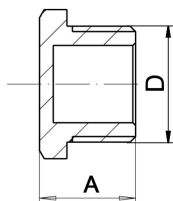

KÓD

**FT227/10**

NÁZEV PRODUKTU

**Zátka chromovaná 3/8"**

OBRÁZEK

PIKTOGRAM

VLASTNOSTI PRODUKTU

- Typ připojení: Š
- Provedení: 3/8"

TECHNICKÝ VÝKRES

**FT227**  
**Zátka chromovaná**  
 Screw brass plug chrome

SPECIFIKACE

- Rozměr A: 17
- Rozměr D: G3/8
- EAN: 8590309048251
- Intrastat: 74122000
- Hmotnost brutto [kg]: 0,02

| Prům<br>[MPa] | A<br>[mm] | D    | Ø<br>[mm] | Kód             | balení<br>(ks) |
|---------------|-----------|------|-----------|-----------------|----------------|
| 1,6           | 17        | 3/8" | 19        | <b>FT227/10</b> | 10             |
| 1,6           | 17,5      | 1/2" | 24        | <b>FT227/15</b> | 10             |
| 1,6           | 19        | 3/4" | 29        | <b>FT227/20</b> | 10             |