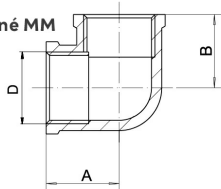

KÓD

FT222/20

NÁZEV PRODUKTU

 Koleno chromované MM 3/4"

OBRÁZEK

PIKTOGRAM

VLASTNOSTI PRODUKTU

- Typ připojení: MM
- Provedení: 3/4"

TECHNICKÝ VÝKRES

FT222
Koleno chromované MM
 Elbow chrome FF

SPECIFIKACE

- Rozměr A: 29,5
- Rozměr B: 29,5
- Rozměr D: G3/4
- EAN: 8590309048121
- Intrastat: 74122000
- Hmotnost brutto [kg]: 0,14

p_{nom} [MPa]	A [mm]	B [mm]	D	Kód	balení (ks)
1,6	20,5	20,5	3/8"	FT222/10	10
1,6	21,5	21,5	1/2"	FT222/15	8
1,6	29,5	29,5	3/4"	FT222/20	10