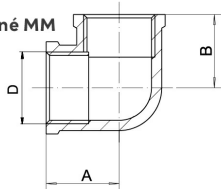

KÓD

FT222/20

NÁZEV PRODUKTU

Koleno chromované MM 3/4"

OBRÁZEK

VLASTNOSTI PRODUKTU

- Provedení: 3/4"

TECHNICKÝ VÝKRES

FT222
Koleno chromované MM
 Elbow chrome FF

P_{nom} [MPa]	A [mm]	B [mm]	D	Kód	balení (ks)
1,6	20,5	20,5	3/8"	FT222/10	10
1,6	21,5	21,5	1/2"	FT222/15	8
1,6	29,5	29,5	3/4"	FT222/20	10

SPECIFIKACE

- EAN: 8590309048121
- Intrastat: 74122000
- Hmotnost brutto [kg]: 0,138