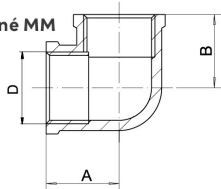

KÓD

---

**FT222/20**

NÁZEV PRODUKTU

---

**Koleno chromované MM 3/4"**

OBRÁZEK

VLASTNOSTI PRODUKTU

- Provedení: 3/4"

TECHNICKÝ VÝKRES

**FT222**
**Koleno chromované MM**  
 Elbow chrome FF

$p_{nom}$ [MPa]	A [mm]	B [mm]	D	Kód	balení (ks)
1,6	20,5	20,5	3/8"	<b>FT222/10</b>	10
1,6	21,5	21,5	1/2"	<b>FT222/15</b>	8
1,6	29,5	29,5	3/4"	<b>FT222/20</b>	10