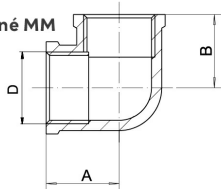

KÓD

FT222/20

NÁZEV PRODUKTU

Koleno chromované MM 3/4"

OBRÁZEK

VLASTNOSTI PRODUKTU

- Provedení: 3/4"

TECHNICKÝ VÝKRES

FT222
Koleno chromované MM
 Elbow chrome FF

p_{nom} [MPa]	A [mm]	B [mm]	D	Kód	balení (ks)
1,6	20,5	20,5	3/8"	FT222/10	10
1,6	21,5	21,5	1/2"	FT222/15	8
1,6	29,5	29,5	3/4"	FT222/20	10

SPECIFIKACE

- EAN: 8590309048121
- Intrastat: 74122000
- Hmotnost brutto [kg]: 0,138