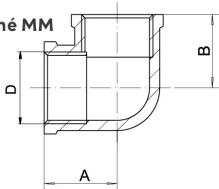

KÓD

FT222/15

NÁZEV PRODUKTU

Koleno chromované MM 1/2"

OBRÁZEK

PIKTOGRAM

VLASTNOSTI PRODUKTU

- Typ připojení: MM
- Provedení: 1/2"

TECHNICKÝ VÝKRES

FT222
Koleno chromované MM
 Elbow chrome FF

SPECIFIKACE

- Rozměr A: 21,5
- Rozměr B: 21,5
- Rozměr D: G1/2
- EAN: 8590309048114
- Intrastat: 74122000
- Hmotnost brutto [kg]: 0,07

p_{nom} [MPa]	A [mm]	B [mm]	D	Kód	balení (ks)
1,6	20,5	20,5	3/8"	FT222/10	10
1,6	21,5	21,5	1/2"	FT222/15	8
1,6	29,5	29,5	3/4"	FT222/20	10