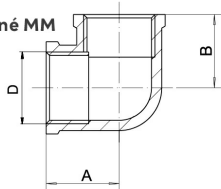

KÓD

---

**FT222/15**

NÁZEV PRODUKTU

---

 Koleno chromované MM 1/2"

OBRÁZEK

VLASTNOSTI PRODUKTU

- Provedení: 1/2"

TECHNICKÝ VÝKRES

**FT222**
**Koleno chromované MM**  
 Elbow chrome FF

$p_{nom}$ [MPa]	A [mm]	B [mm]	D	Kód	balení (ks)
1,6	20,5	20,5	3/8"	<b>FT222/10</b>	10
1,6	21,5	21,5	1/2"	<b>FT222/15</b>	8
1,6	29,5	29,5	3/4"	<b>FT222/20</b>	10