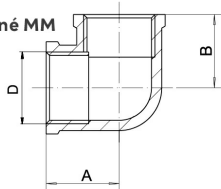

KÓD

FT222/10

NÁZEV PRODUKTU

Koleno chromované MM 3/8"

OBRÁZEK

PIKTOGRAM

VLASTNOSTI PRODUKTU

- Typ připojení: MM
- Provedení: 3/8"

TECHNICKÝ VÝKRES

FT222
Koleno chromované MM
 Elbow chrome FF

SPECIFIKACE

- Rozměr A: 20,5
- Rozměr B: 20,5
- Rozměr D: G3/8
- EAN: 8590309048107
- Intrastat: 74122000
- Hmotnost brutto [kg]: 0,04

p_{nom} [MPa]	A [mm]	B [mm]	D	Kód	balení (ks)
1,6	20,5	20,5	3/8"	FT222/10	10
1,6	21,5	21,5	1/2"	FT222/15	8
1,6	29,5	29,5	3/4"	FT222/20	10