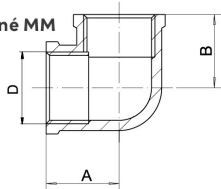

KÓD

FT222/10

NÁZEV PRODUKTU

Koleno chromované MM 3/8"

OBRÁZEK

VLASTNOSTI PRODUKTU

- Provedení: 3/8"

TECHNICKÝ VÝKRES

FT222
Koleno chromované MM
 Elbow chrome FF

p_{nom} [MPa]	A [mm]	B [mm]	D	Kód	balení (ks)
1,6	20,5	20,5	3/8"	FT222/10	10
1,6	21,5	21,5	1/2"	FT222/15	8
1,6	29,5	29,5	3/4"	FT222/20	10

SPECIFIKACE

- EAN: 8590309048107
- Intrastat: 74122000
- Hmotnost brutto [kg]: 0,044