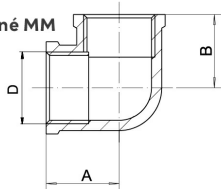

KÓD

---

**FT222/10**

NÁZEV PRODUKTU

---

**Koleno chromované MM 3/8"**

OBRÁZEK

VLASTNOSTI PRODUKTU

- Provedení: 3/8"

TECHNICKÝ VÝKRES

**FT222**
**Koleno chromované MM**  
 Elbow chrome FF

$p_{nom}$ [MPa]	A [mm]	B [mm]	D	Kód	balení (ks)
1,6	20,5	20,5	3/8"	<b>FT222/10</b>	10
1,6	21,5	21,5	1/2"	<b>FT222/15</b>	8
1,6	29,5	29,5	3/4"	<b>FT222/20</b>	10