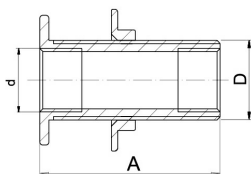

KÓD

FT220/25

NÁZEV PRODUKTU

 Prodloužení do bytového jádra 3/4"x1"

OBRÁZEK

VLASTNOSTI PRODUKTU

- Provedení: 1"

TECHNICKÝ VÝKRES

SPECIFIKACE

FT220
 Prodloužení do
 bytového jádra
 Flanged connection
 for sanitary unit

- EAN: 8590309064923
- Intrastat: 74122000
- Hmotnost brutto [kg]: 0,27

P _{nom}	A [mm]	d	Ø [mm]	D	Kód	balení (ks)
1,6	50	3/8"	25	1/2"	FT220/15	6
1,6	60	1/2"	30	3/4"	FT220/20	9
1,6	70	3/4"	37	1"	FT220/25	4