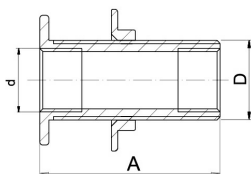

KÓD

FT220/20

NÁZEV PRODUKTU

Prodloužení do bytového jádra 1/2"x3/4"

OBRÁZEK

PIKTOGRAM

VLASTNOSTI PRODUKTU

- Provedení: 1/2"x3/4"
- Typ: mosazné

TECHNICKÝ VÝKRES

SPECIFIKACE

**FT220**  
 Prodloužení do  
 bytového jádra  
 Flanged connection  
 for sanitary unit

- Rozměr A: 60
- Rozměr d: G1/2
- Rozměr D: G3/4
- Rozměr 6-hran [mm]: 30
- EAN: 8590309044918
- Intrastat: 74122000
- Hmotnost brutto [kg]: 0,15

Prům	A [mm]	d	6 [mm]	D	Kód	balení (ks)
1,6	50	3/8"	25	1/2"	FT220/15	6
1,6	60	1/2"	30	3/4"	FT220/20	9
1,6	70	3/4"	37	1"	FT220/25	4