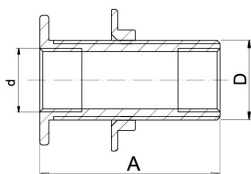

KÓD

FT220/20

NÁZEV PRODUKTU

Prodloužení do bytového jádra 1/2"x3/4"

OBRÁZEK

VLASTNOSTI PRODUKTU

- Provedení: 1/2"x3/4"
- Typ : mosazné

TECHNICKÝ VÝKRES

**FT220**  
 Prodloužení do  
 bytového jádra  
 Flanged connection  
 for sanitary unit

SPECIFIKACE

- EAN: 8590309044918
- Intrastat: 74122000
- Hmotnost brutto [kg]: 0,15

P <sub>nom</sub>	A [mm]	d	∅ [mm]	D	Kód	balení (ks)
1,6	50	3/8"	25	1/2"	<b>FT220/15</b>	6
1,6	60	1/2"	30	3/4"	<b>FT220/20</b>	9
1,6	70	3/4"	37	1"	<b>FT220/25</b>	4