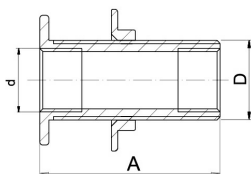

KÓD

FT220/15

NÁZEV PRODUKTU

Prodloužení do bytového jádra 3/8"x1/2"

OBRÁZEK

PIKTOGRAM

VLASTNOSTI PRODUKTU

- Typ připojení: ŠM
- Provedení: 3/8"x1/2"

TECHNICKÝ VÝKRES

SPECIFIKACE

FT220
 Prodloužení do
 bytového jádra
 Flanged connection
 for sanitary unit

- Rozměr A: 50
- Rozměr d: G3/8
- Rozměr D: G1/2
- Rozměr 6-hran [mm]: 25
- EAN: 8590309064916
- Intrastat: 74122000
- Hmotnost brutto [kg]: 0,09

Prům	A [mm]	d	6 [mm]	D	Kód	balení (ks)
1,6	50	3/8"	25	1/2"	FT220/15	6
1,6	60	1/2"	30	3/4"	FT220/20	9
1,6	70	3/4"	37	1"	FT220/25	4