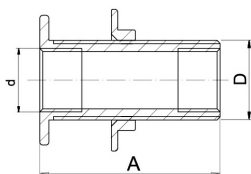

KÓD

FT220/15

NÁZEV PRODUKTU

 Prodloužení do bytového jádra 3/8"x1/2"

OBRÁZEK

VLASTNOSTI PRODUKTU

- Provedení: 3/8"x1/2"

TECHNICKÝ VÝKRES

SPECIFIKACE

FT220
 Prodloužení do
 bytového jádra
 Flanged connection
 for sanitary unit

- EAN: 8590309064916
- Intrastat: 74122000
- Hmotnost brutto [kg]: 0,09

P _{nom}	A [mm]	d	∅ [mm]	D	Kód	balení (ks)
1,6	50	3/8"	25	1/2"	FT220/15	6
1,6	60	1/2"	30	3/4"	FT220/20	9
1,6	70	3/4"	37	1"	FT220/25	4